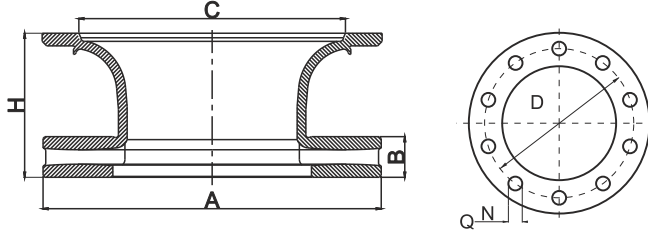

MENSAN

C.V. BRAKE DISK CATALOGUE '12

MENSAN FREN DİSKLERİ / BRAKE DISCS

A=BALATA ÇAPI-DİSK ÇAPI / DISC DIAMETER
 B=BALATA BOYU-KALINLIĞI / THICKNESS
 H=YÜKSEKLİK / HEIGHT
 C=PORYA ÇAPI / HUB DIAMETER
 D=BİJON EKSEN MESAFESİ / BOLT AXIS DISTANCE
 N=DELİK SAYISI(ADET) / HOLE PCS
 Q=DELİK ÖLÇÜSÜ / HOLE SIZE